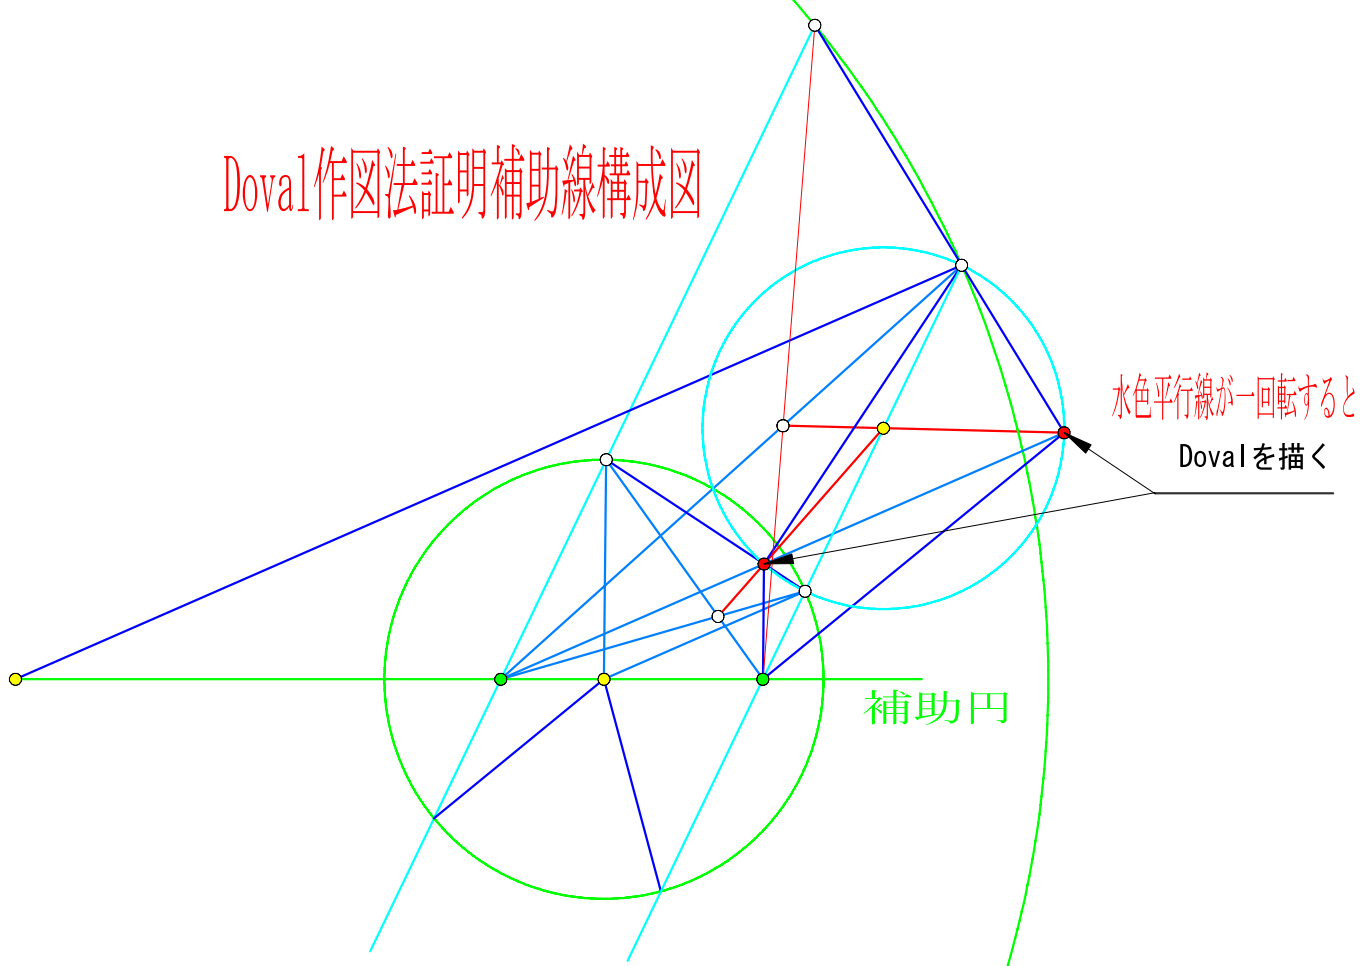

# Doval作図法証明補助線構成図

水色平行線が一回転すると  
Dovalを描く

補助円

蛭子井博孝