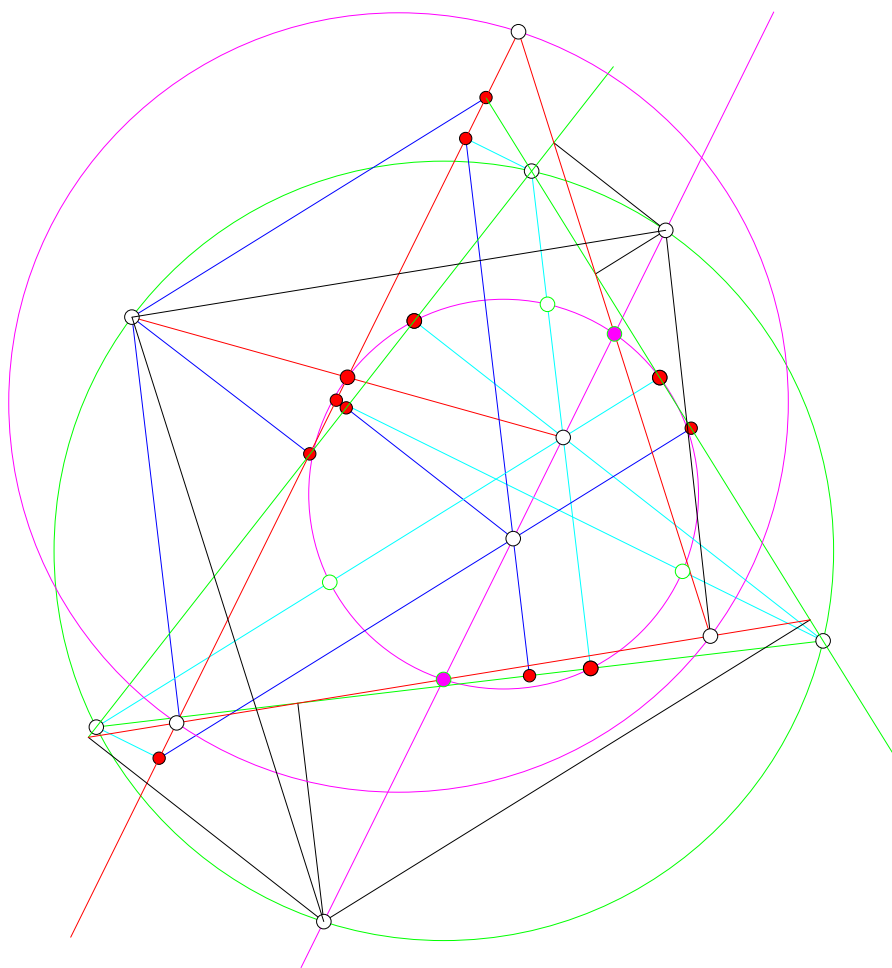

シムソン線直極点線合同定理

2012-3-21

蛭子井博孝

シムソン線蛭子井線合同定理